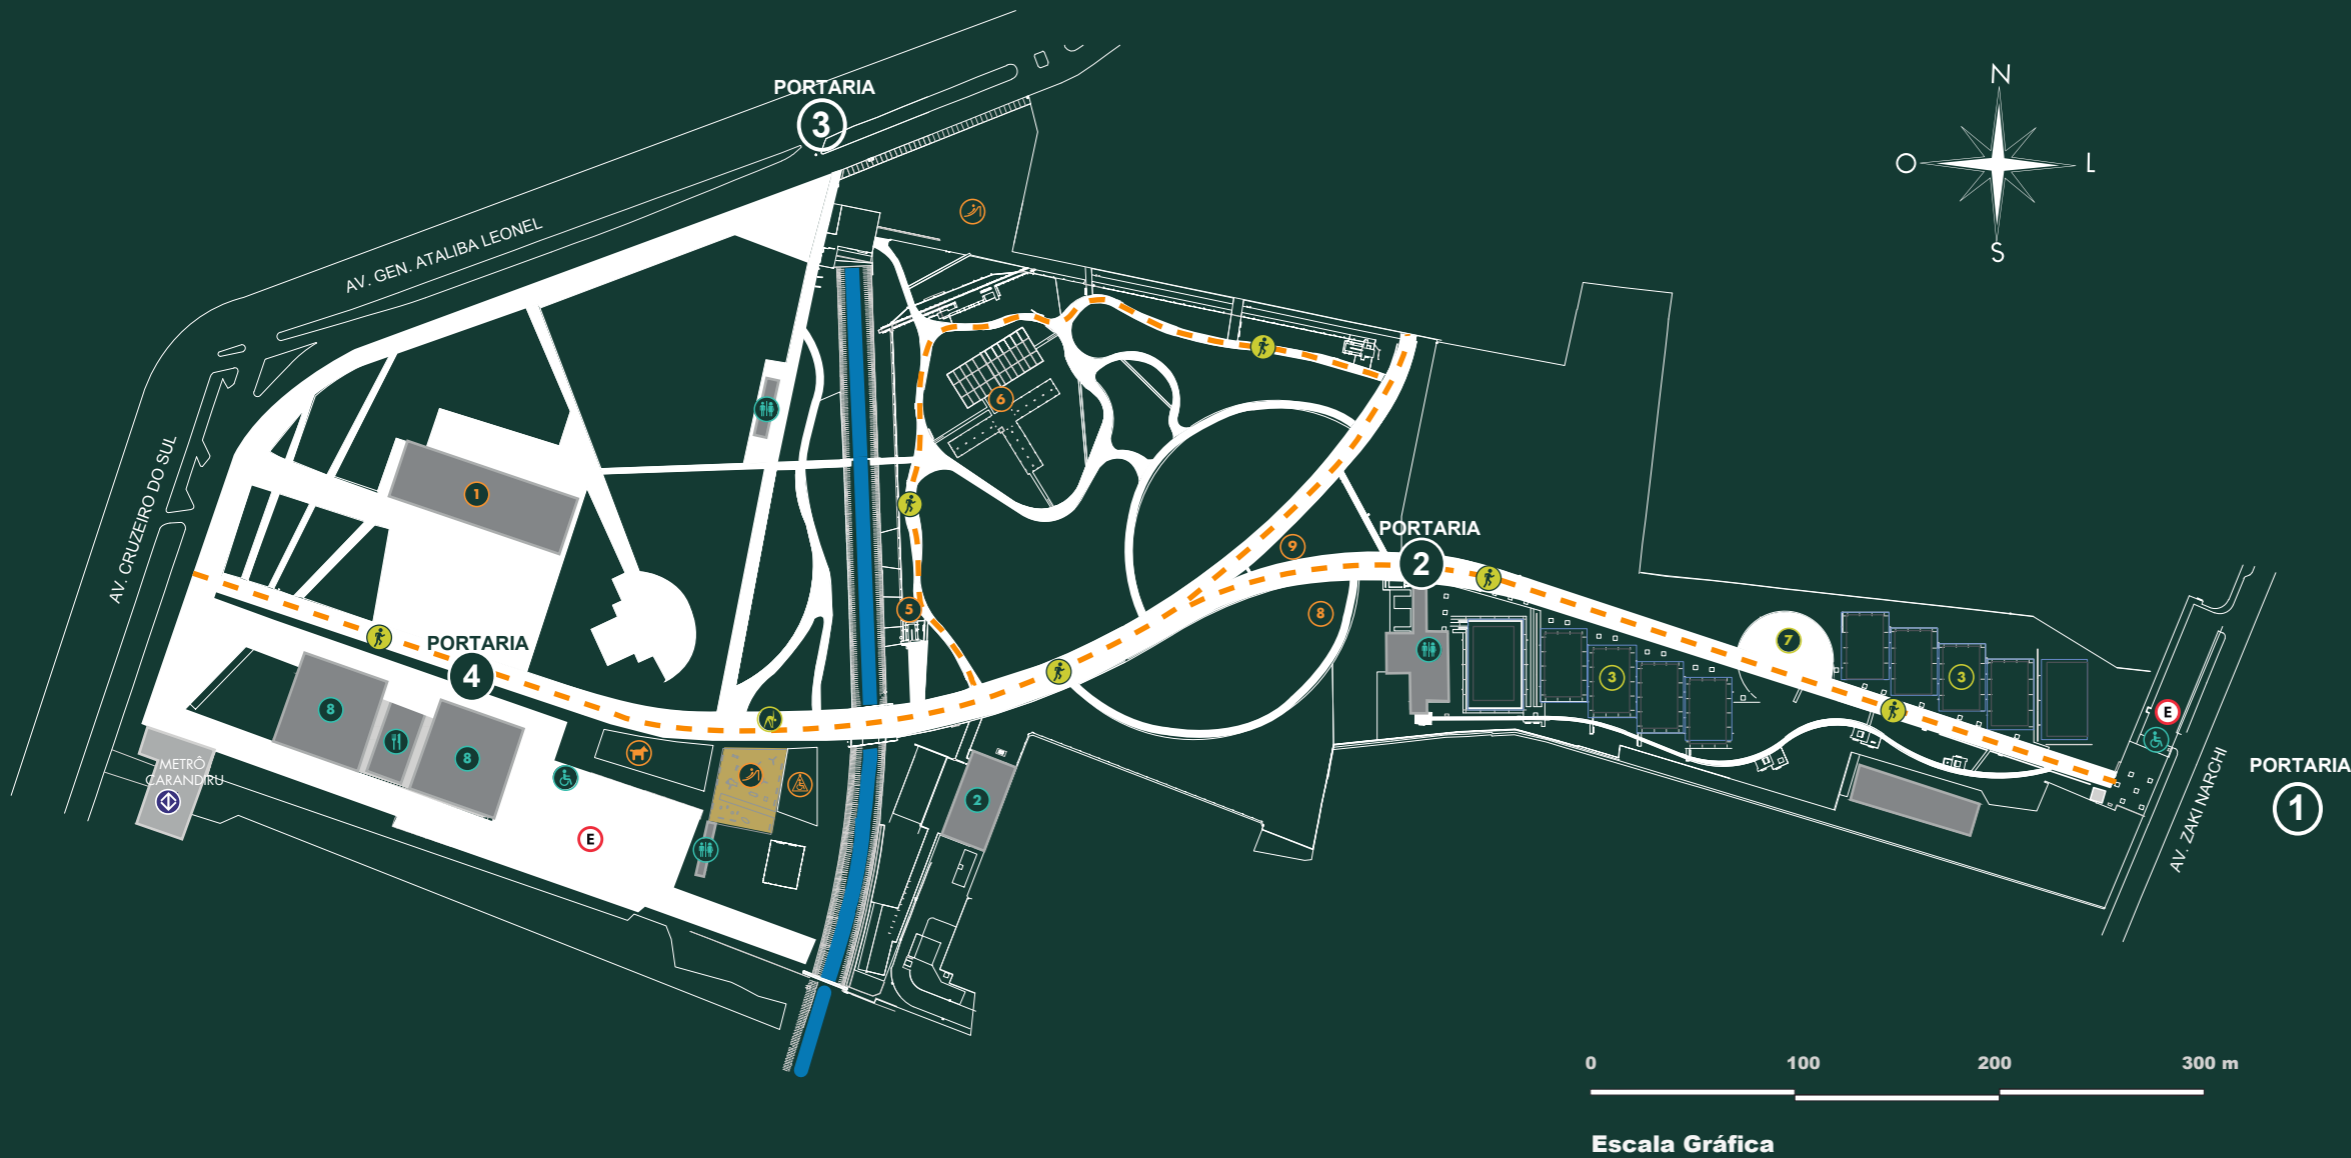

# MAPA DO PARQUE

PARK MAP

## SERVIÇOS

SERVICES

- 2 Administração  
Administration
- E Estacionamento  
Parking
- 8 ETEC PARQUE DA JUVENTUDE  
ETEC PARQUE DA JUVENTUDE
- 11 Lanchonete  
Snack bar
- Sanitários  
Restrooms
- Vagas acessíveis  
Accessible parking

## LAZER E CULTURA

RECREATION AND CULTURE

- 1 Biblioteca São Paulo  
São Paulo Library
- 5 Muralha  
Wall
- 6 Ruínas  
Ruins
- 8 Monumento ao Peregrino de Santiago de Compostela  
Peregrino de Santiago de Compostela's Monument
- 9 Esferopeia  
Esferopeia
- Espaço canino  
Dog area
- Playground  
Playground
- Playground acessível  
Accessible Playground

## ESPORTES & PISTAS

SPORTS & TRACKS

- Equipamentos de ginástica  
Fitness Equipment
- 3 Quadras poliesportivas  
Multisport
- 4 Quadras de areia  
Sand courts
- 7 Pista de skate  
Skate
- Pista de caminhada  
Walking path